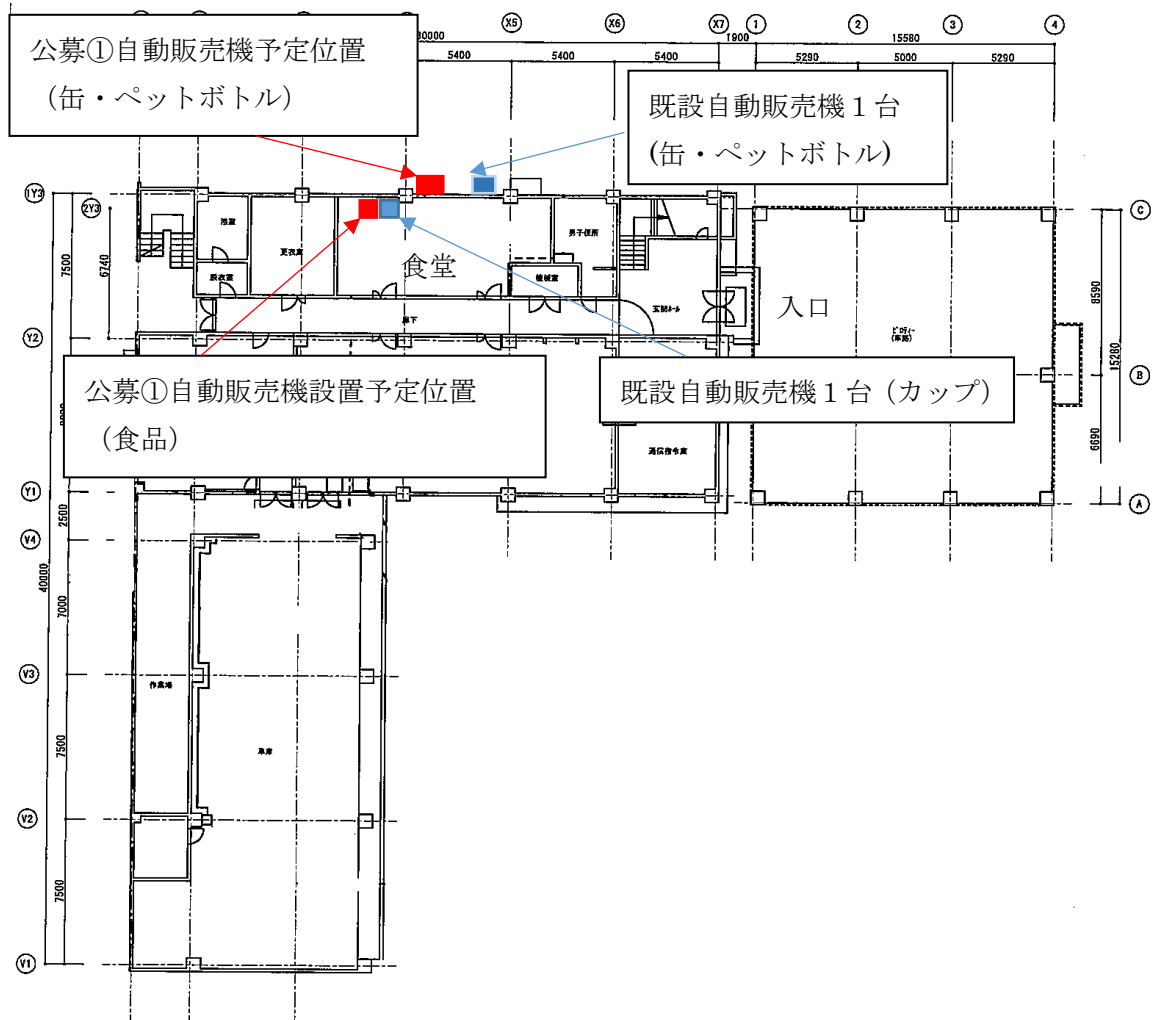

消防局・川越北消防署 自動販売機配置図

1階平面図